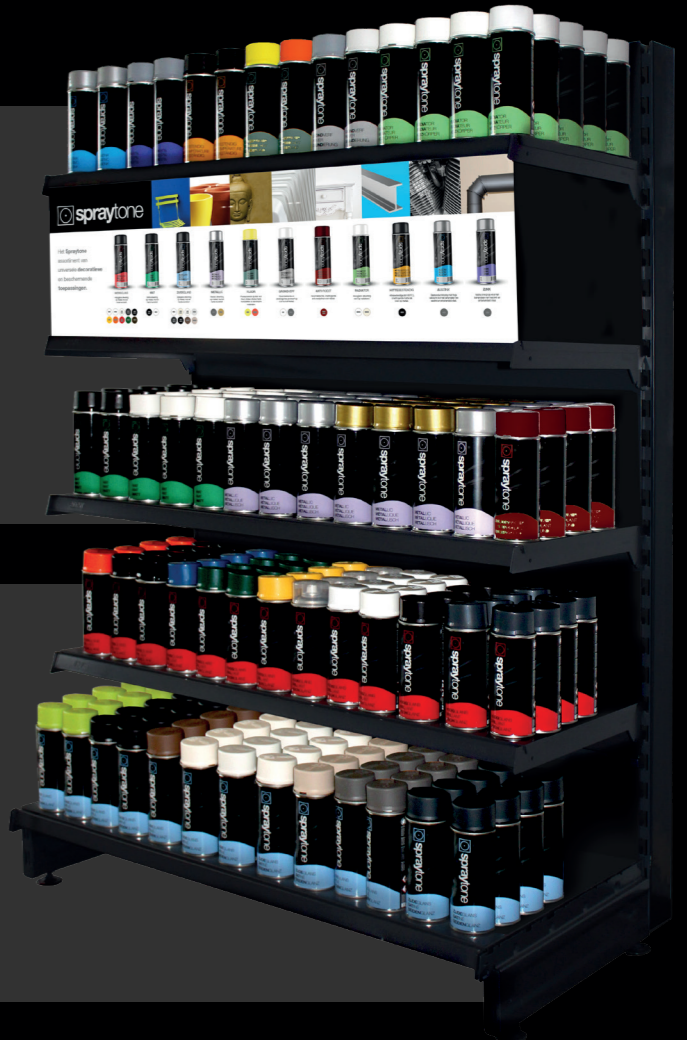

### ZINK

Matte zinkspray voor verzinkt en onbehandeld staal.

 **spraytone**

Spuitbussen van goede kwaliteit in 400 ml. Van functionele en beschermende toepassingen tot decoratie en afwerklaag voor alle ondergronden. Inzetbaar voor zowel de professionele eindgebruiker als de doe-het-zelver. Kortom: een ideaal assortiment voor de alledaagse klussen van UW klant.

### UNIEKE VOORDELEN VAN HET ASSORTIMENT

- ✓ Compleet assortiment
- ✓ Goede prijs/kwaliteit verhouding
- ✓ Duidelijke verpakking = makkelijke navigatie
- ✓